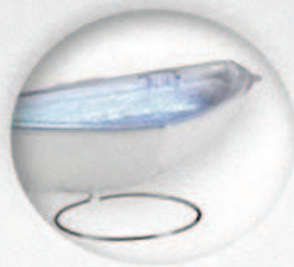

DISPENSING DYNAMICS™

INTERNATIONAL

Innovation...Design...Solutions

DISPENSER DDI

Codice	
	HF 108-05. Distributore a taglio automatico. Capacità rotolo diametro max 21,5 cm, anima 36 mm, larghezza rotolo da 19 a 21 cm. Strappo predeterminato a 28 cm.
	HF 106-05. Distributore a taglio automatico. Capacità rotolo diametro max 15 cm, anima 36 mm, larghezza rotolo da 19 a 20,5 cm. Strappo predeterminato a 28 cm.

 **ditehi**
diseños técnicos
de higiene, s.l.

DISPENSER DITEHI

	Codice
	JPC825 Distributore di sapone a riempimento da 800 ml. Dim. 11x15x20
	TSC2025 Distributore di Asciugamani in fazzoletti capacità 600 fogli Dim. 12x37x37
	MEC3025 Distributore Carta Asciugamani a Spirale diametro 24 cm Dim. 24x25x31
	PGC4025 Distributore di carta igienica Jumbo diametro 30 cm. Anima 60 mm. Dim. 14x30x30
	PMC3025 Distributore di carta igienica Jumbo . diametro 25 cm. anima 45 mm. Dim. 14x27x27

CARRELLI PORTABOBINE

Codice / Descrizione	
	130. Dispenser da muro e da tavolo carenato in ABS, supporto in acciaio verniciato per resistere agli urti con polvere epossidica; carena protettiva in ABS.
	8050E Portabobina Murale in acciaio verniciato bianco per bobine fino a 31 cm. Diametro e larghezza 30 cm.
	8100E Portabobina Murale in acciaio verniciato bianco per bobine fino a 31 cm. Diametro e larghezza 30 cm.

ACCESSORI BAGNO

Codice	
Linea Accessori Bagno	
	EVY SPECCHIO OVALE Colore bianco - Dim. cm 50 x h 65 - ABS
	EVY PORTA SAPONE Colore Bianco - Dim. cm 16 x h 4,5 x 10 - ABS
	EVY MENSOLA Colore Bianco - Dim. cm 46,5 x h 5 x 11,5 - ABS
	EVY COPPIA APPENDIABITI - Colore Bianco - Dim. cm 14 x h 9 x 13 - ABS
	EVY PORTA ROTOLO - Colore Bianco - Dim. cm 14 x h 9 x 13 - ABS
	EVY PORTA SCOPINO - Colore Bianco - Dim. cm Ø13 x h 39 - ABS
	SGABELLO CONT.KEOPE - Colore Bianco - Dim. cm 34 x h 40 x 34 - Resine Termoplastiche